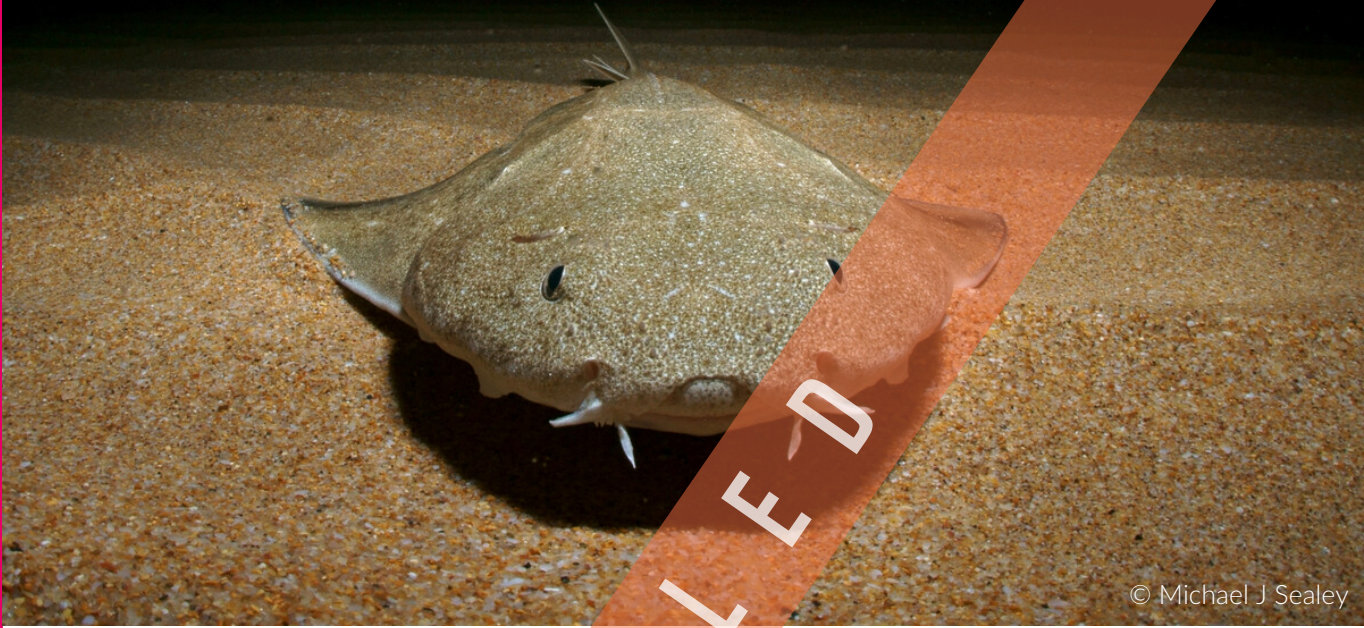

VČASIH SE SKRIVAŠ V GLOBINAH, VČASIH POLETIŠ V VIŠAVE. A VEDNO NAJDEŠ SVOJO POT
IN SVOJO HARMONIJO, PRAV TAKO KOT ANGELSKI MORSKI PES - SKLAT.

© Michael J Sealey

CERTIFIKAT O POSVOJITVI

Panda Pandić

S simbolično posvojitvijo živali podpirate raziskovalne projekte WWF-ja. Naše dejavnosti so usmerjene v boj proti kriminalu nad prostoživečimi živalmi in ozaveščanju o nujnosti sobivanja med ljudmi in divjimi živalmi ter ohranjanju dragocenega ravnovesja. Le skupaj lahko ohranimo naš planet!